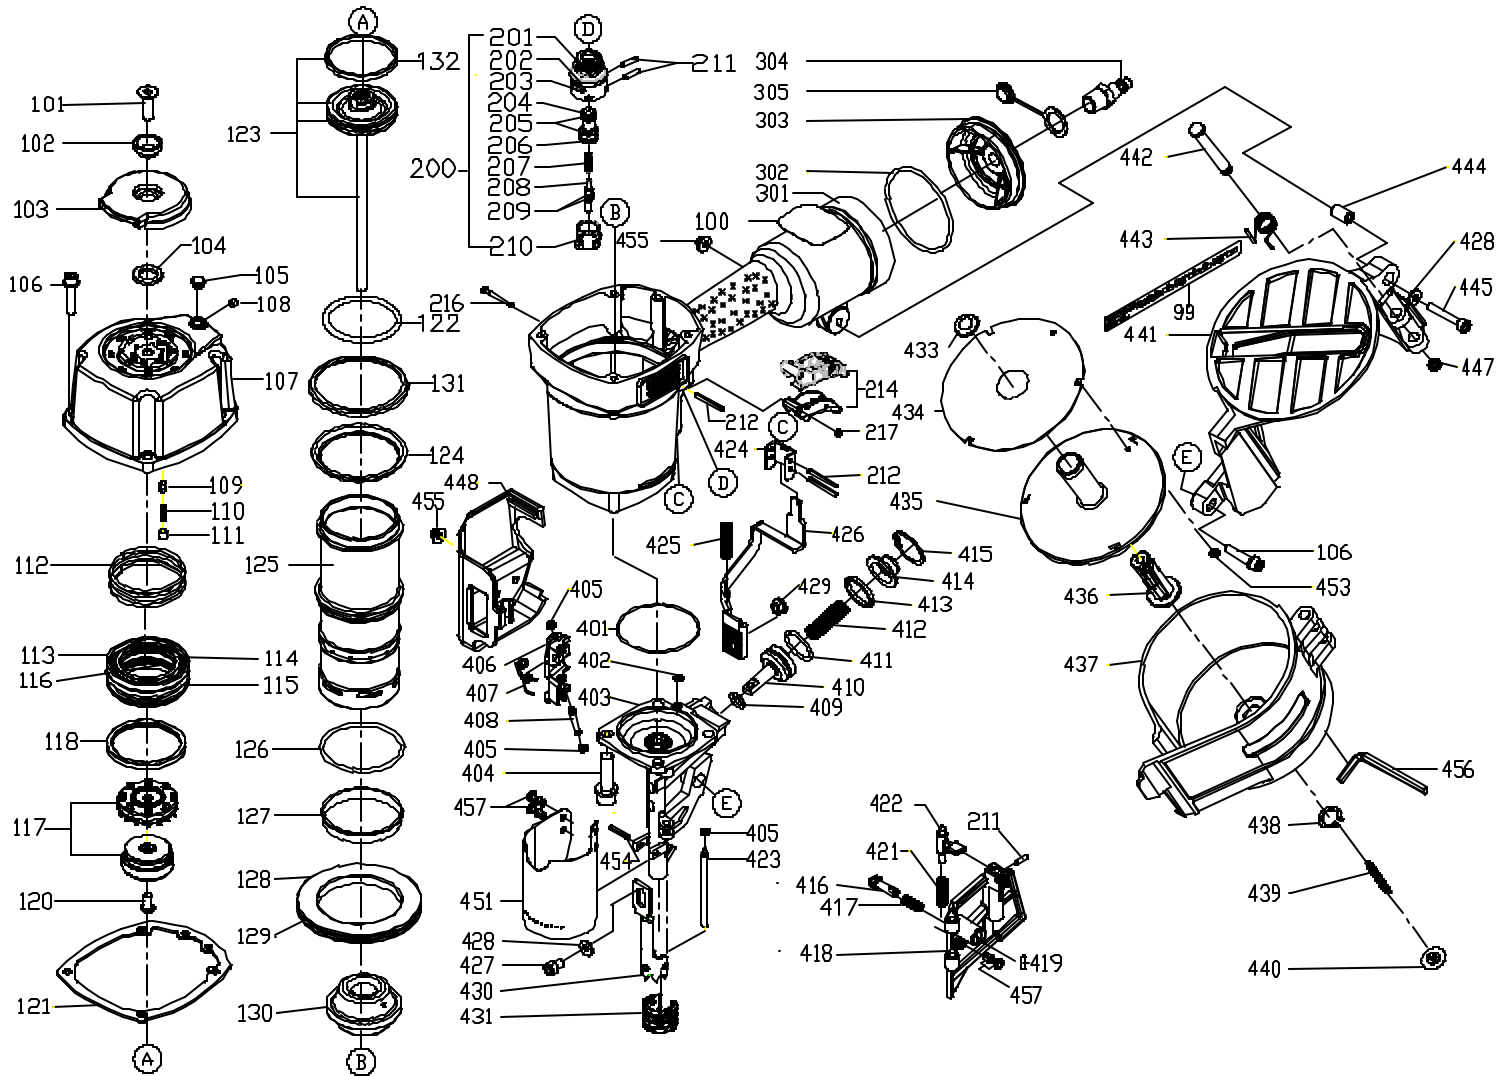

PORTER-CABLE

COIL NAILER

COIL350

COIL350

Ref. No.	Part No.	Description
99	893914	Label
100	n 904673	Warnina Label
101	886431	Screw
102	897315	Bushina
103	897316	Deflector
104	897317	Pad
105	886148	Grommet
106	897318	Bolt
107	897319	Cap Assy., Incl: Ref. 105, 108. 109. 110. 111
108	883912	Screw
109	897320	Ball
110	883939	Sorina
111	897322	Screw
112	897323	Spring
113	897324	Head Valve Piston
114	901368	Quad Rina
115	897325	O-Rina
116	901367	D-Rina
117	901372	Valve Disk Assv
118	897328	Collar
120	886260	Bolt
121	897331	Gasket
122	897332	O-Rina
123	897333	Driver Assv. Incls: Ref. 122 & 132
	60068	Driver Maint. Kit. incl.: Ref. 121. 122. 123. 130 & 132
124	897334	Cylinder Press Rina
125	897335	Cvlinder
126	897336	O-Rina
127	897387	Rina
128	901436	Spacer
129	897389	O-Rina
130	897337	Bumper
131	897338	Seat Rina
132	896762	Piston Rina
200	897458	Triaaer Valve Assv. Incl.: Ref. 201. 202. 203. 204. 205. 206. 207. 208. 209. 210. 211. 212. 216. & 217
201	897340	O-Rina
202	897341	O-Rina
203	897342	Cap
204	883937	Valve Plunaaer
205	883936	O-Rina
206	883938	O-Rina
207	883939	Sorina
208	897346	Plunaaer
209	883848	O-Rina
210	897347	Valve
211	897374	Pin
212	897349	Pin
214	n 906400	Selectable Triaaer. T2
	n 908019	Single Sequential Actuation Trigger - Optional, T2
	895576	Contact Actuation Triaaer. T1
	893903	Sinale Sequential Actuation Triaaer - Optional. T1
216	897351	Pin
217	890725	Retainer
301	904942	Housina . After S/N 14330
	897353	Housing , Before S/N 14331
302	897354	O-Rina
303	897355	End Cap
304	887077	Air Plua
305	887078	Air Plua Cap
401	897414	O-Rina
402	888562	O-Rina
403	905077	Nose Piece, Incl.: Ref. 430
404	894800	Bolt
405	897359	Retainina Rina
406	904926	Feeder Pawl
407	897361	Feeder Pawl Sorina
408	897362	Pivot Pin