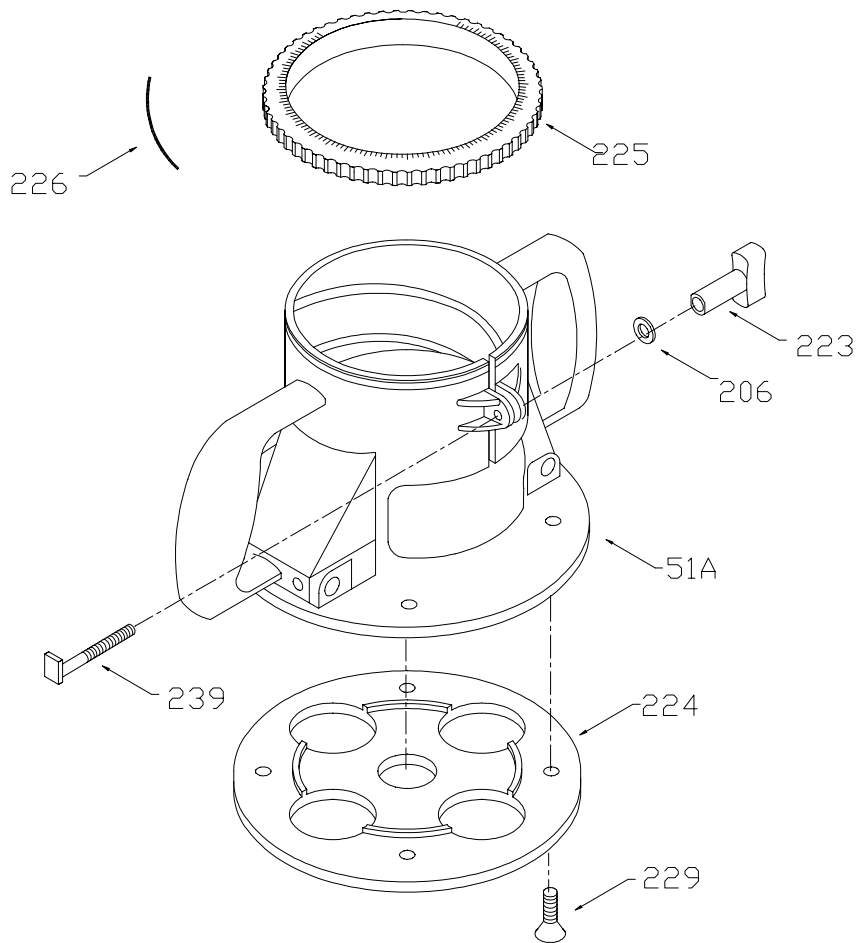

75192 (75361)

Ref.

No.	Part No.	Description
51A	872821	Base
206	823374	Washer
223	874582	Clamp Knob
224	10695	Sub-Base
225	698867	Depth Adjusting Ring
226	800941	Spring
229	800539	Screw
239	842580	Clamp Screw

ACCESSORIES: (Optional)

*	42999	1/4" Collet Assy., Incl.:
*	876669	Collet, 1/4"
*	875893	Nut
*	823030	Snap-Ring
*	42975	3/8" Collet Assy., Incl.:
*	876670	Collet, 3/8"
*	875893	Nut
*	823030	Snap-Ring
*	42187	Clear Sub-Base
*	42191	Square Sub-Base
*	42225	Edge Guide
*	42700	High Tech Edge Guide
*		Not Shown