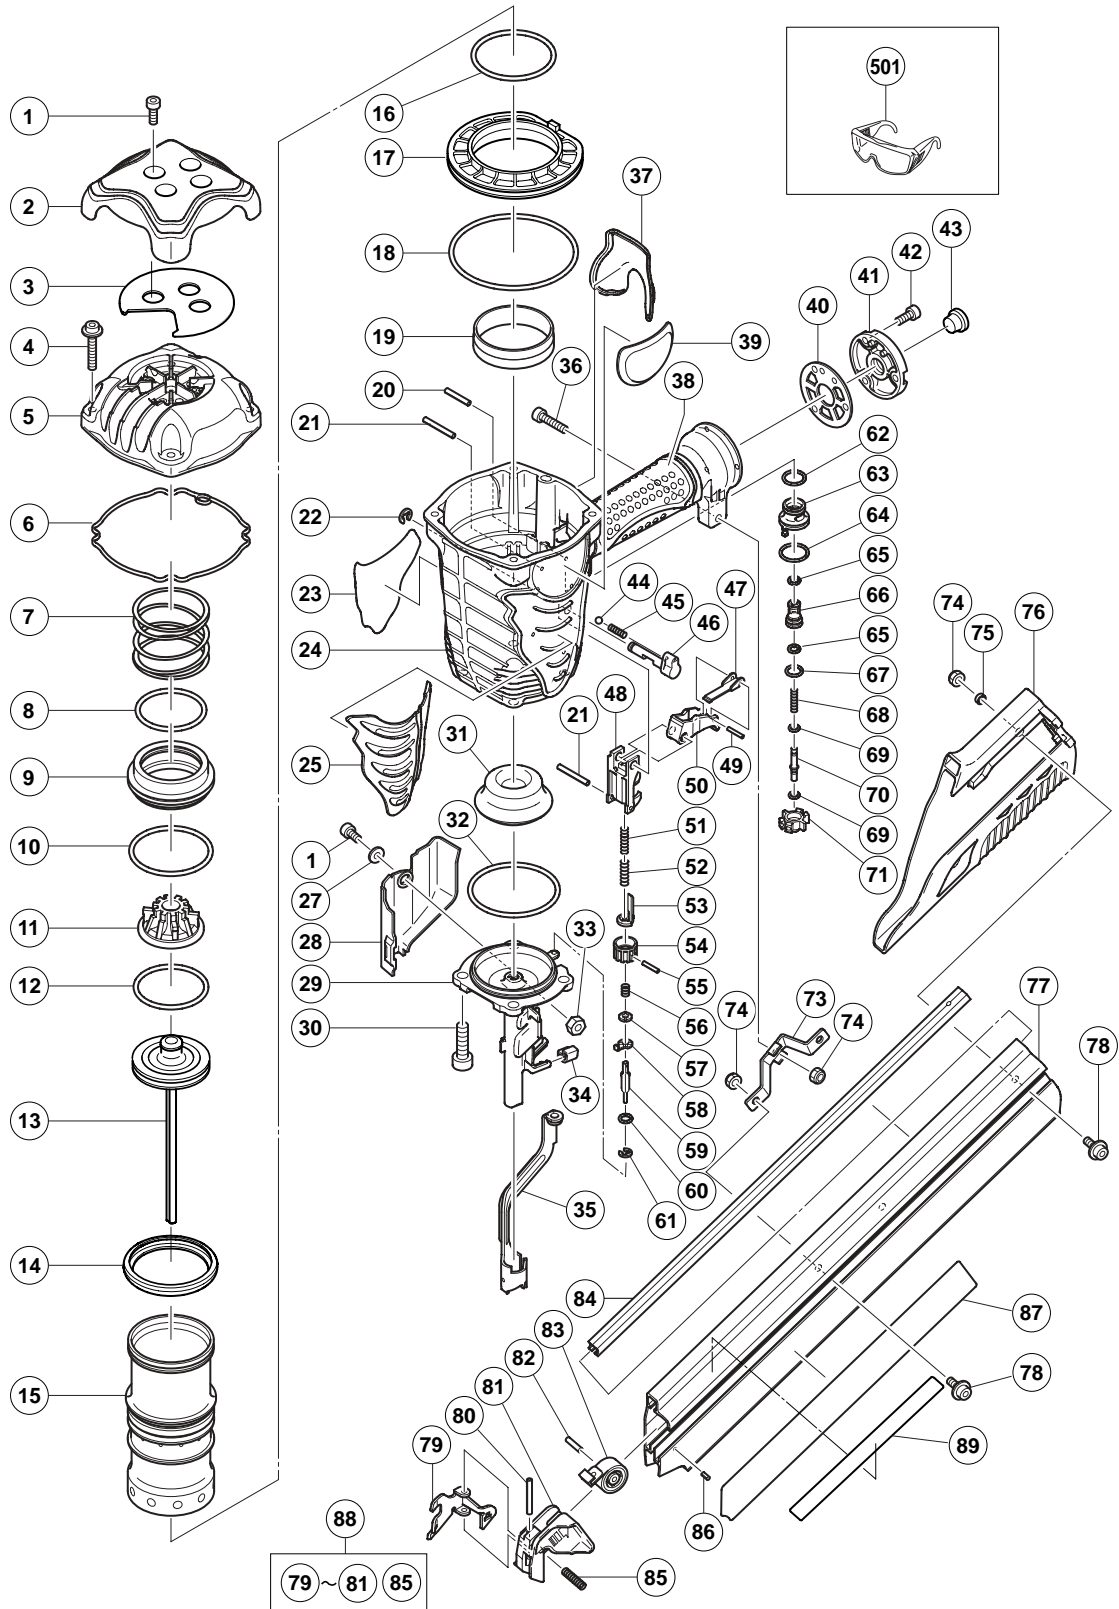

## PNEUMATIC TOOL PARTS LIST

**STRIP NAILER**  
**Model NR 90AD**

**2004 • 6 • 15**  
**(E1)**

## PARTS

NR 90AD

ITEM NO.	CODE NO.	DESCRIPTION	NO. USED	REMARKS
1	949-665	HEX. SOCKET HD. BOLT M5X14 (10 PCS.)	5	
2	884-952	HEAD GUARD	1	
3	884-986	SHEET	1	
4	878-877	HEX. SOCKET HD. BOLT (W/FLANGE) M6X30	4	
5	884-951	EXHAUST COVER	1	
6	884-953	GASKET (A)	1	
7	884-949	HEAD VALVE SPRING	1	
8	884-947	O-RING (I.D 49.4)	1	
9	884-946	HEAD VALVE	1	
10	884-948	O-RING (I.D 59.4)	1	
11	884-950	EXHAUST VALVE RUBBER	1	
12	884-958	PISTON O-RING	1	
13	884-957	PISTON	1	
14	884-945	VALVE RUBBER	1	
15	884-941	CYLINDER	1	
16	884-942	O-RING (I.D 59.6)	1	
17	884-944	CYLINDER PLATE	1	
18	884-943	O-RING (I.D 94.6)	1	
19	877-317	CYLINDER RING	1	
20	949-539	ROLL PIN D3X25 (10 PCS.)	1	
21	884-975	ROLL PIN D3X32	2	
22	955-479	RETAINING RING (E-TYPE) FOR D6 SHAFT	1	
23		NAME PLATE	1	
24	884-940	BODY ASS'Y	1	INCLUD. 37, 38
25	884-956	PROTECTOR	1	
27	876-205	WASHER	1	
28	884-976	PUSHING LEVER COVER (A)	1	
29	884-961	NOSE	1	
30	306-437	NYLOCK HEX. SOCKET HD. BOLT M8X30	4	
31	884-959	PISTON BUMPER	1	
32	884-960	O-RING (S-63)	1	
33	877-371	NYLON NUT M5	1	
34	884-985	NOSE RUBBER	2	
35	884-970	PUSHING LEVER (A)	1	
36	949-670	HEX. SOCKET HD. BOLT M6X22 (10 PCS.)	1	
37	884-987	GRIP RUBBER (B)	1	
38		GRIP RUBBER (A)	1	SUPPLIED WITH ITEM NO. 601, 602
39		HITACHI LABEL	1	
40	883-678	GASKET (B)	1	
41	884-954	CAP	1	
42	949-821	HEX. SOCKET HD. BOLT M5X16 (10 PCS.)	3	
43	872-035	DUST CAP	1	
44	959-155	STEEL BALL D3.97 (10 PCS.)	1	
45	982-454	SPRING (C)	1	
46	884-968	CHANGE KNOB (C)	1	
47	884-988	TRIGGER ARM (C)	1	
48	884-969	PUSHING LEVER GUIDE	1	
49	881-951	ROLL PIN D2.5X16	1	
50	884-967	TRIGGER (C)	1	INCLUD. 47, 49
51	883-302	PUSHING LEVER SPRING (B)	1	
52	883-305	PUSHING LEVER SPRING (A)	1	